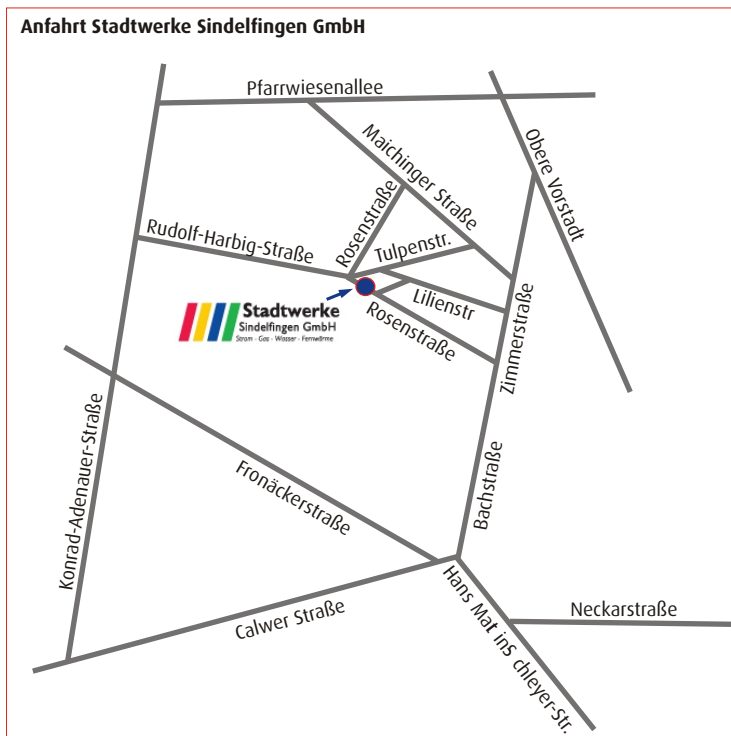

Stadtwerke Sindelfingen GmbH Rosenstraße 47 71063 Sindelfingen

Anreise mit dem PKW:

Von der A81 Stuttgart-Singen, Ausfahrt 23 Böblingen-Sindelfingen kommend, fahren Sie auf der Rudolf-Diesel-Straße (L1185) Richtung Sindelfingen. Nach ca. 800 m verlassen Sie die Rudolf-Diesel-Straße und fahren weiter auf der Hanns-Martin-Schleyer-Straße. Nach ca. 1300 m verlassen Sie die Hanns-Martin-Schleyer-Straße und fahren weiter geradeaus auf der Bachstraße. Nach ca. 360 m verlassen Sie die Bachstraße und fahren weiter geradeaus auf der Zimmerstraße. Nach ca. 140 m verlassen Sie die Zimmerstraße und biegen links in die Rosenstraße ein. Wenn Sie dem Straßenverlauf der Rosenstraße für ca. 500 m gefolgt sind, sind Sie an Ihrem Fahrtziel angekommen.

Anreise mit der Bahn:

Ab Stuttgart-Hauptbahnhof benutzen Sie die Regionalbahn R7 Fahrtrichtung Singen oder die S-Bahnlinie S1 Fahrtrichtung Herrenberg zum Bahnhof Böblingen. Vom Bussteig 2, Linie 757 oder Bussteig 20, Linie 701, fahren Sie zum ZOB Sindelfingen oder Sie nehmen ein Taxi. Vom ZOB Sindelfingen, Bussteig 10, fahren Sie mit der Linie 84 Richtung Universität zur Haltestelle Sindelfingen Stadion. Zu Fuß benötigen Sie von der Bushaltestelle Stadion zum Verwaltungsgebäude der Stadtwerke Sindelfingen 5-10 Minuten. Der Fußweg vom ZOB Sindelfingen zu den Stadtwerken Sindelfingen beträgt ca. 20 Minuten.

Kundencenter in der Rosenstraße 47